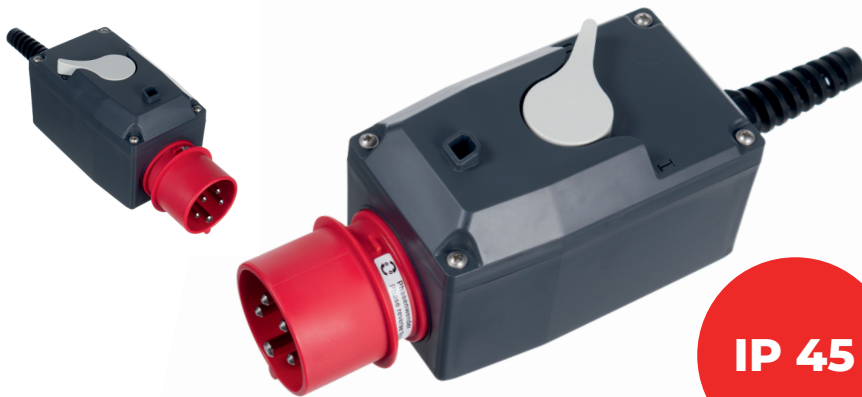

ELEKTROMAGNETYCZNY WYŁĄCZNIK SILNIKOWY STEROWANY POKRĘTŁEM

IP 45

NIEZASTĄPIONY NA PLACACH BUDOWY, PRZEZNACZONY DO POMP, SPRĘŻAREK ORAZ SILNIKÓW PRZEMYSŁOWYCH.

- dostępny z wtykiem wg standardu CEE 16A i 32A
- z wbudowaną obrotnicą faz

- szybkie zwalnianie magnetyczne
- termiczne zabezpieczenie przed przeciążeniem

- opcjonalnie z czujnikiem kolejności faz

- ergonomiczne pokrętło On/Off

- wysoka ochrona przed zginaniem przepustu kablowego

Charakterystyka wyzwalania

	CEE 16A	CEE 32A
Obudowa	ABS	
Stopień ochrony	IP45	
Długość (mm)	198	230
Szerokość (mm)	85	85
Wysokość (mm)	100	100

Nowość!

Wieloletnie doświadczenie i wysoce zmotywowany zespół pracowników to gwarancja najwyższej jakości oraz niezawodności produktów.