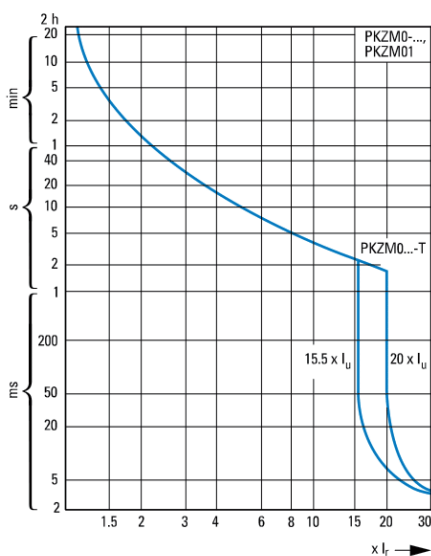

switch **(ON)** with us!

Dostępne wersje

Napięcie Częstotliwość	Wtyk elektryczny	CEE 16A	CEE 32A
400V 50-60 Hz	3P+Z	✓	
400V 50-60 Hz	3P+N+Z	✓	✓

Dane techniczne

Zakres prądowy	Dodatkowe zabezpieczenie
0,1A - 0,16A	Odporny na zwarcia, nie wymaga dodatkowego bezpiecznika do $I_{cc} = 50 \text{ kA}$
0,16A - 0,25A	
0,25A - 0,40A	
0,40A - 0,63A	
0,63A - 1,0A	
1,0A - 1,6A	
1,6A - 2,5A	
2,5A - 4,0A	
4,0A - 6,3A	
6,3A - 10A	
8A - 12A	50A
10A - 16A	50A
16A - 20A	50A
20A - 25A	50A
25A - 32A	50A

Charakterystyka wyzwalania

	CEE 16A	CEE 32A
Obudowa	ABS	
Stopień ochrony	IP45	
Długość (mm)	198	230
Szerokość (mm)	85	85
Wysokość (mm)	100	100

Nowość!

Wieloletnie doświadczenie i wysoce zmotywowany zespół pracowników to gwarancja najwyższej jakości oraz niezawodności produktów.