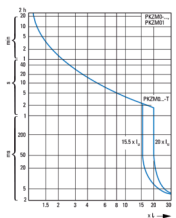

ELEKTROMAGNETYCZNY WYŁĄCZNIK SILNIKOWY STEROWANY POKRĘTŁEM

IP 45

NIEZASTĄPIONY NA PLACACH BUDOWY, PRZEZNACZONY DO POMP, SPRĘŻAREK ORAZ SILNIKÓW PRZEMYSŁOWYCH.

- dostępny z wtykiem wg standardu CEE 16A i 32A
- z wbudowaną obrotnicą faz