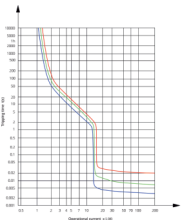

- szybkie zwalnianie magnetyczne
- termiczne zabezpieczenie przed przeciążeniem