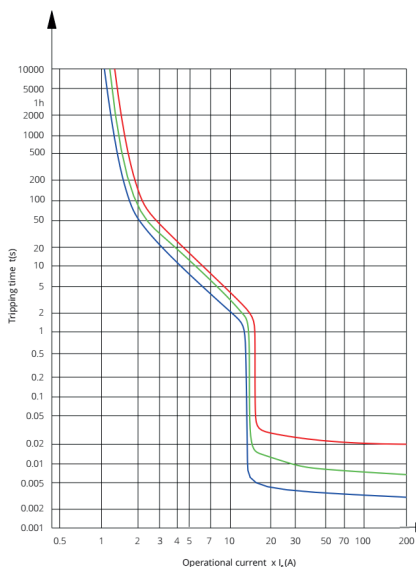

switch **(ON)** with us!

Dostępne wersje

Napięcie Częstotliwość	Wtyk elektryczny	CEE 16A	CEE 32A
400V 50-60 Hz	3P+Z	✓	
400V 50-60 Hz	3P+N+Z	✓	✓

Dane techniczne

Charakterystyka wyzwalania

Zakres prądowy	Dodatkowe zabezpieczenie
0,1A - 0,16A	Odporny na zwarcia, nie wymaga dodatkowego bezpiecznika do I _{cc} = 50 kA
0,16A - 0,25A	
0,25A - 0,40A	
0,40A - 0,63A	
0,63A - 1,0A	
1,0A - 1,6A	
1,6A - 2,5A	
2,5A - 4,0A	
4,0A - 6,3A	
6,3A - 10A	
10A - 16A	80A
16A - 20A	80A
20A - 25A	80A
25A - 32A	80A